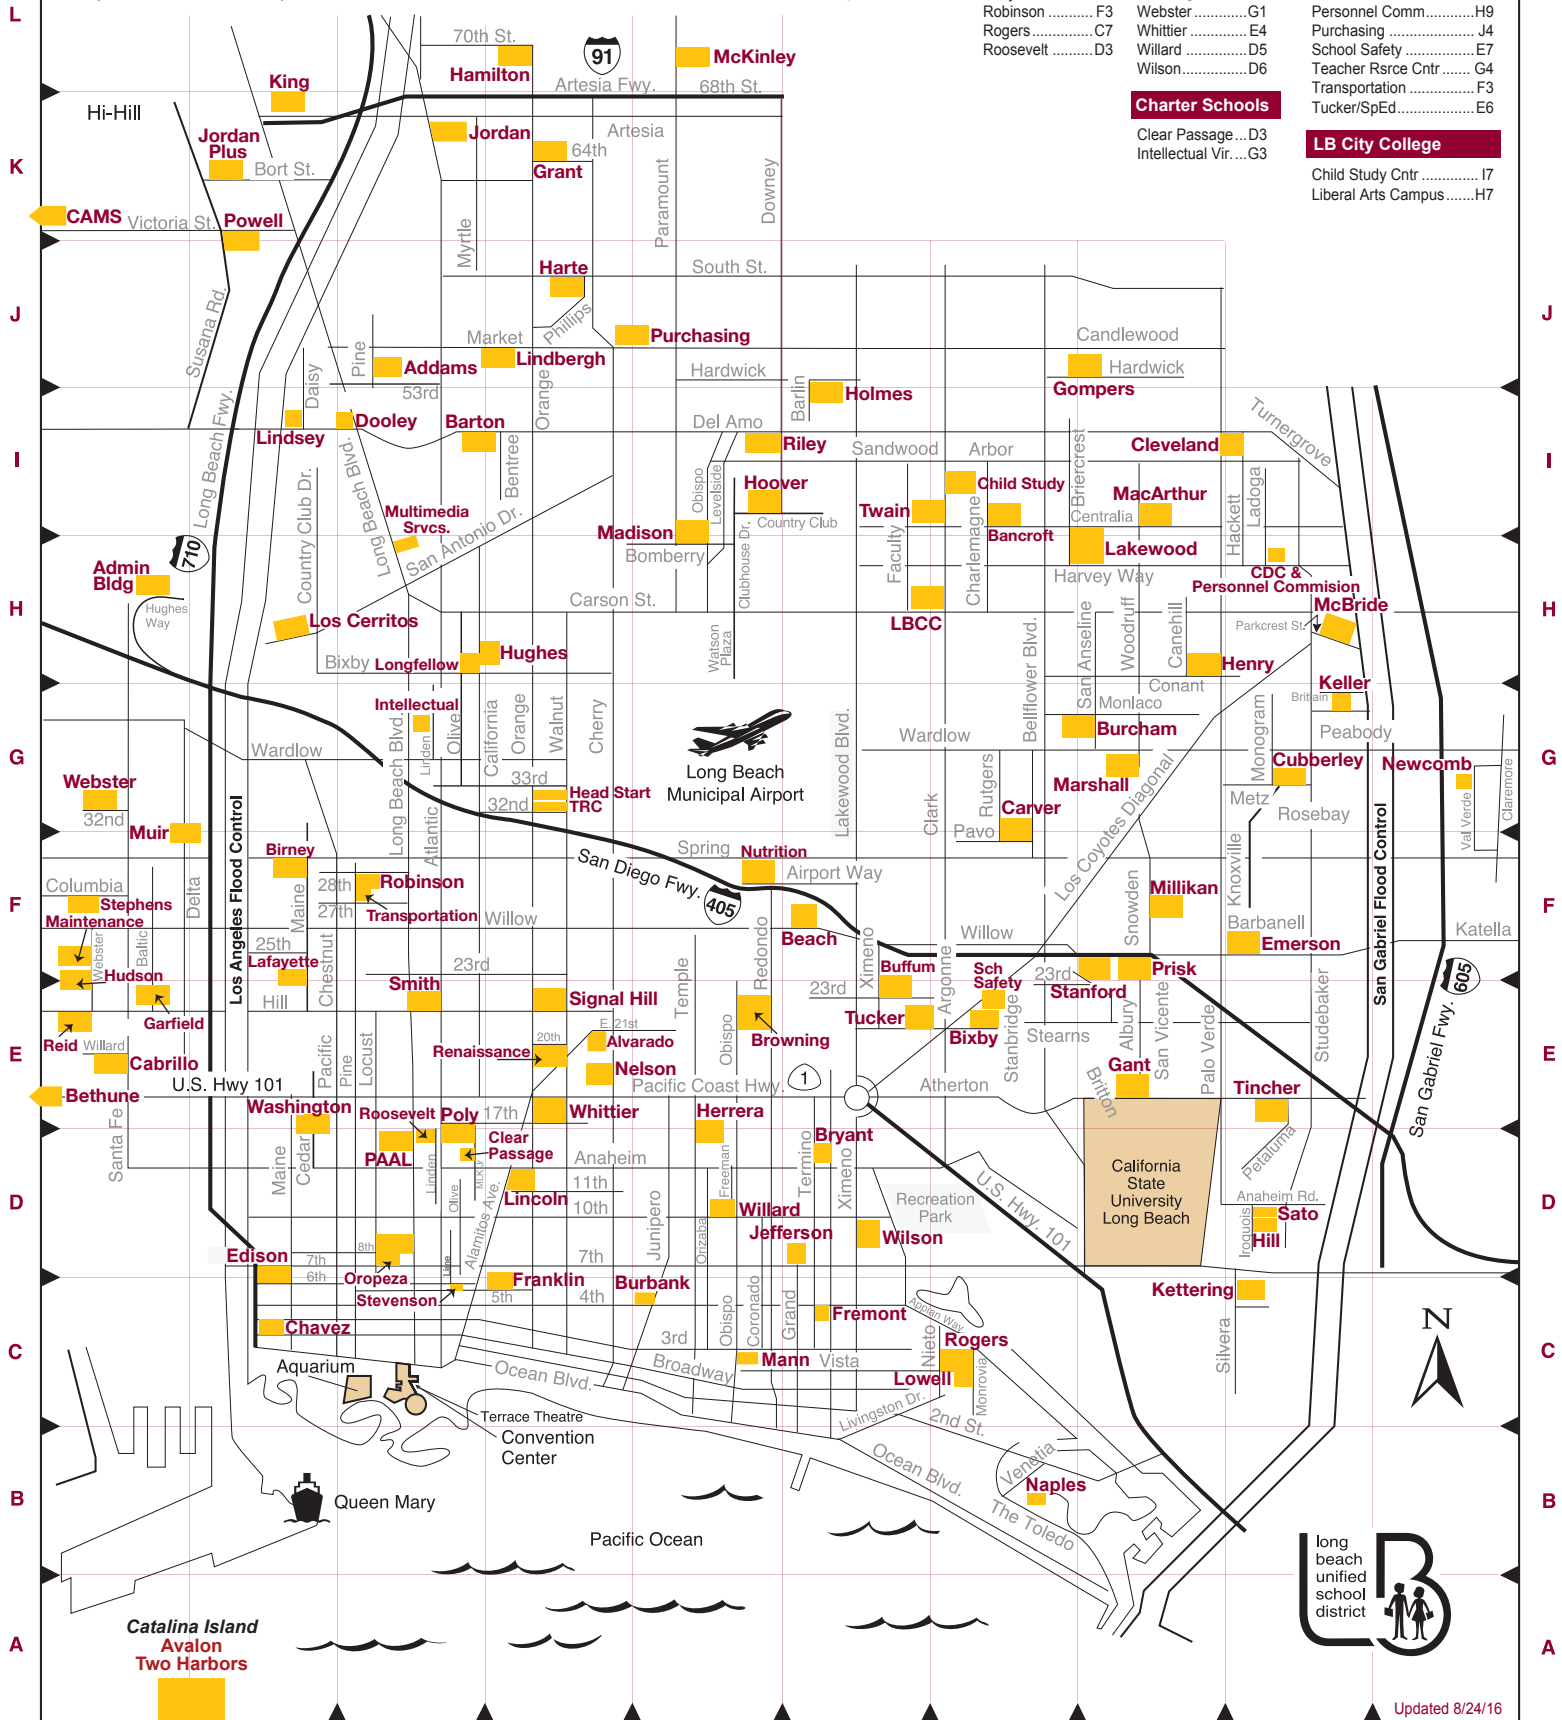

Charter Schools

Clear Passage ...D3
Intellectual Vir...G3

LB City College

Child Study CntrI7
Liberal Arts CampusH7

LONG BEACH UNIFIED SCHOOL DISTRICT

ELEMENTARY SCHOOLS

ADDAMS (J3)	5320 Pine Ave., 90805	428-0202
ALVARADO (E4)	1900 E. 21st., Signal Hill, 90755	985-0019
AVALON (A1)	P.O. Box 557, Avalon, Catalina Island, 90704	(310) 510-0790
BARTON (I3)	1100 E. Del Amo Blvd., 90807	428-0555
BETHUNE (E1)	2101 San Gabriel Ave., 90810	435-2050
BIRNEY (F2)	710 W. Spring St., 90806	427-8512
BIXBY (E7)	5251 E. Stearns St., 90815	498-3794
BRYANT (D6)	4101 E. Fountain St., 90804	498-3802
BURBANK (C5)	501 Junipero Ave., 90814	439-0997
BURCHAM (G8)	5610 Monlaco Rd., 90808	420-2685
CARVER (G7)	5335 E. Pavo St., 90808	420-2697
CHAVEZ (C2)	730 W. 3rd St., 90802	590-0904
CLEVELAND (I9)	4760 Hackett, Lkwd. 90713	420-7552
DOOLEY (I3)	5075 Long Beach Blvd., 90805	428-7274
EDISON (D2)	625 Maine Ave., 90802	590-8481
EMERSON (F9)	2625 Josie Ave., 90815	420-2631
FREMONT (C6)	4000 E. 4th St., 90814	439-6873
GANT (E8)	1854 Britton Dr., 90815	430-3384
GARFIELD (E1)	2240 Baltic Ave., 90810	424-8167
GRANT (K4)	1225 E. 64th St., 90805	428-4616
HARTE (J4)	1671 E. Phillips St., 90805	428-0333
HENRY (H8)	3720 Canehill Ave., 90808	421-3754
HERRERA (D5)	1620 Temple Ave., 90804	494-5101
HOLMES (I6)	5020 Barlin, Lkwd. 90712	633-4427
KETTERING (C9)	550 Silvera Ave., 90803	598-9486
KING (K2)	145 E. Artesia Blvd., 90805	428-1232
LAFAYETTE (F2)	2445 Chestnut Ave., 90806	426-7075
LINCOLN (D4)	1175 E. 11th St., 90813	599-5005
LONGFELLOW (H3)	3800 Olive Ave., 90807	595-0308
LOS CERRITOS (H2)	515 W. San Antonio Dr., 90807	595-6337
LOWELL (C7)	5201 E. Broadway, 90803	433-6757
MacARTHUR (I8)	6011 Centralia, Lkwd. 90713	420-3588
MADISON (I5)	2801 Bomberry, Lkwd. 90712	420-7731
MANN (C5)	257 Coronado Ave., 90803	439-6897
McKINLEY (L5)	6822 Paramount Blvd., 90805	630-6200
NAPLES (B7)	5537 The Toledo, 90803	433-0489
OROPEZA (D3)	700 Locust Ave., 90813	436-4420