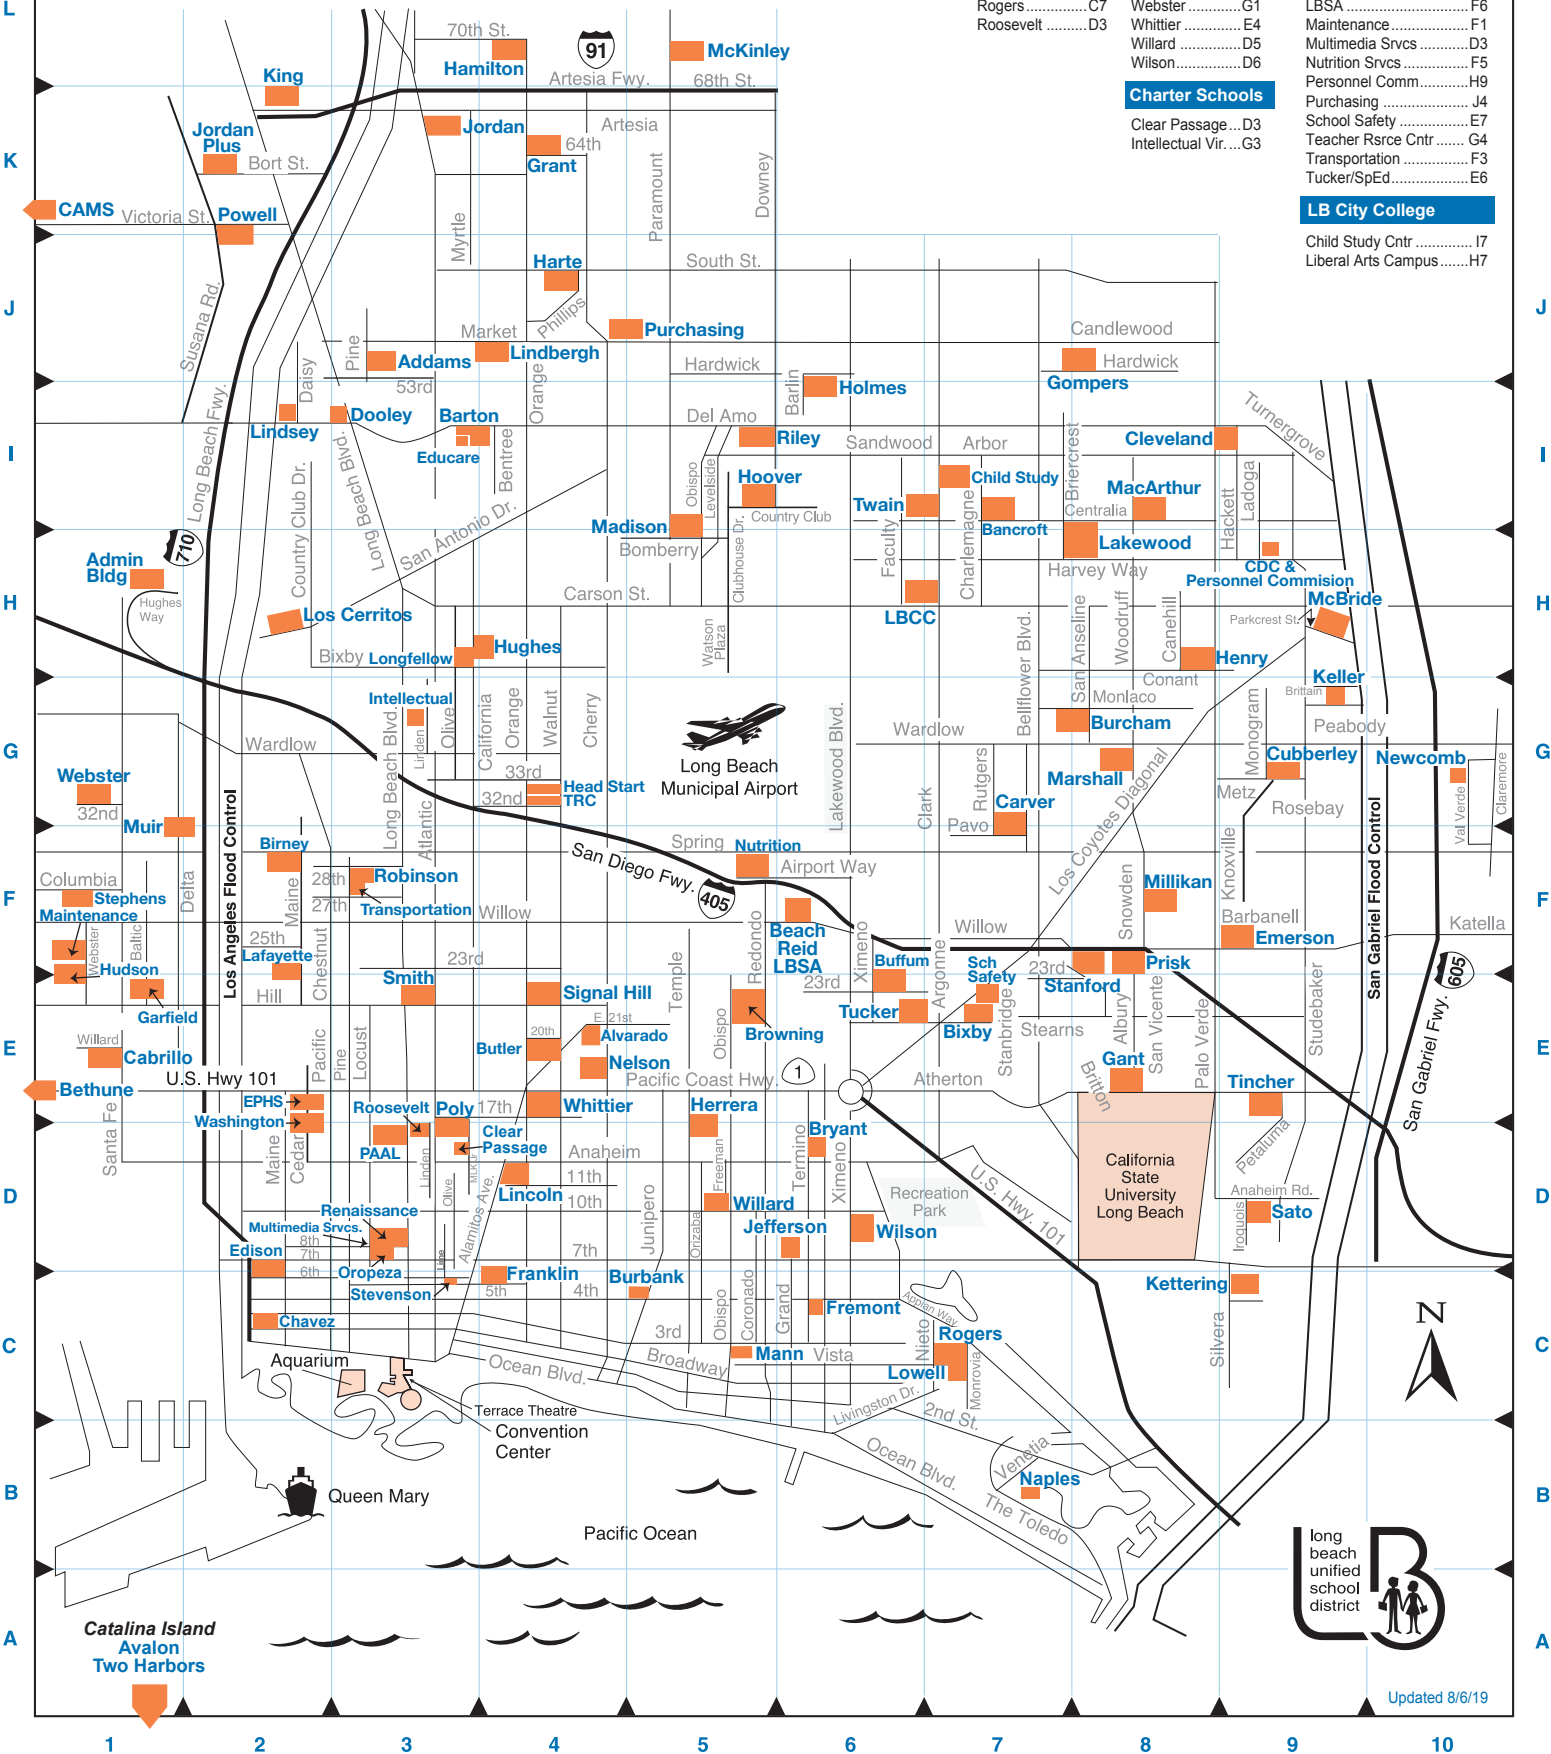

Charter Schools

Clear PassageD3
Intellectual Vir.G3

LB City College

Child Study CntrI7
Liberal Arts CampusH7

Updated 8/6/19

LONG BEACH UNIFIED SCHOOL DISTRICT

ELEMENTARY SCHOOLS

ADDAMS (J3)	5320 Pine Ave., 90805.....	428-0202
ALVARADO (E4)	1900 E. 21st., Signal Hill, 90755.....	985-0019
AVALON (A1)	P.O. Box 557, Avalon, Catalina Island, 90704.....	(310) 510-0790
BARTON (I3)	1100 E. Del Amo Blvd., 90807.....	428-0555
BETHUNE (E1)	2101 San Gabriel Ave., 90810.....	435-2050
BIRNEY (F2)	710 W. Spring St., 90806.....	427-8512
BIXBY (E7)	5251 E. Stearns St., 90815.....	498-3794
BRYANT (D6)	4101 E. Fountain St., 90804.....	498-3802
BURBANK (C5)	501 Junipero Ave., 90814.....	439-0997
BURCHAM (G8)	5610 Monlaco Rd., 90808.....	420-2685
CARVER (G7)	5335 E. Pavo St., 90808.....	420-2697
CHAVEZ (C2)	730 W. 3rd St., 90802.....	590-0904
CLEVELAND (I9)	4760 Hackett, Lkwd. 90713.....	420-7552
DOOLEY (I3)	5075 Long Beach Blvd., 90805.....	428-7274
EDISON (D2)	625 Maine Ave., 90802.....	590-8481
EMERSON (F9)	2625 Josie Ave., 90815.....	420-2631
FREMONT (C6)	4000 E. 4th St., 90814.....	439-6873
GANT (E8)	1854 Britton Dr., 90815.....	430-3384
GARFIELD (E1)	2240 Baltic Ave., 90810.....	424-8167
GRANT (K4)	1225 E. 64th St., 90805.....	428-4616
HARTE (J4)	1671 E. Phillips St., 90805.....	428-0333
HENRY (H8)	3720 Canehill Ave., 90808.....	421-3754
HERRERA (D5)	1620 Temple Ave., 90804.....	494-5101
HOLMES (I6)	5020 Barlin, Lkwd. 90712.....	633-4427
KETTERING (C9)	550 Silvera Ave., 90803.....	598-9486
KING (K2)	145 E. Artesia Blvd., 90805.....	428-1232
LAFAYETTE (F2)	2445 Chestnut Ave., 90806.....	426-7075
LINCOLN (D4)	1175 E. 11th St., 90813.....	599-5005
LONGFELLOW (H3)	3800 Olive Ave., 90807.....	595-0308
LOS CERRITOS (H2)	515 W. San Antonio Dr., 90807.....	595-6337
LOWELL (C7)	5201 E. Broadway, 90803.....	433-6757
MacARTHUR (I8)	6011 Centralia, Lkwd. 90713.....	420-3588
MADISON (I5)	2801 Bomberry, Lkwd. 90712.....	420-7731
MANN (C5)	257 Coronado Ave., 90803.....	439-6897
McKINLEY (L5)	6822 Paramount Blvd., 90805.....	630-6200
NAPLES (B7)	5537 The Toledo, 90803.....	433-0489
OROPEZA (D3)	700 Locust Ave., 90813.....	436-4420