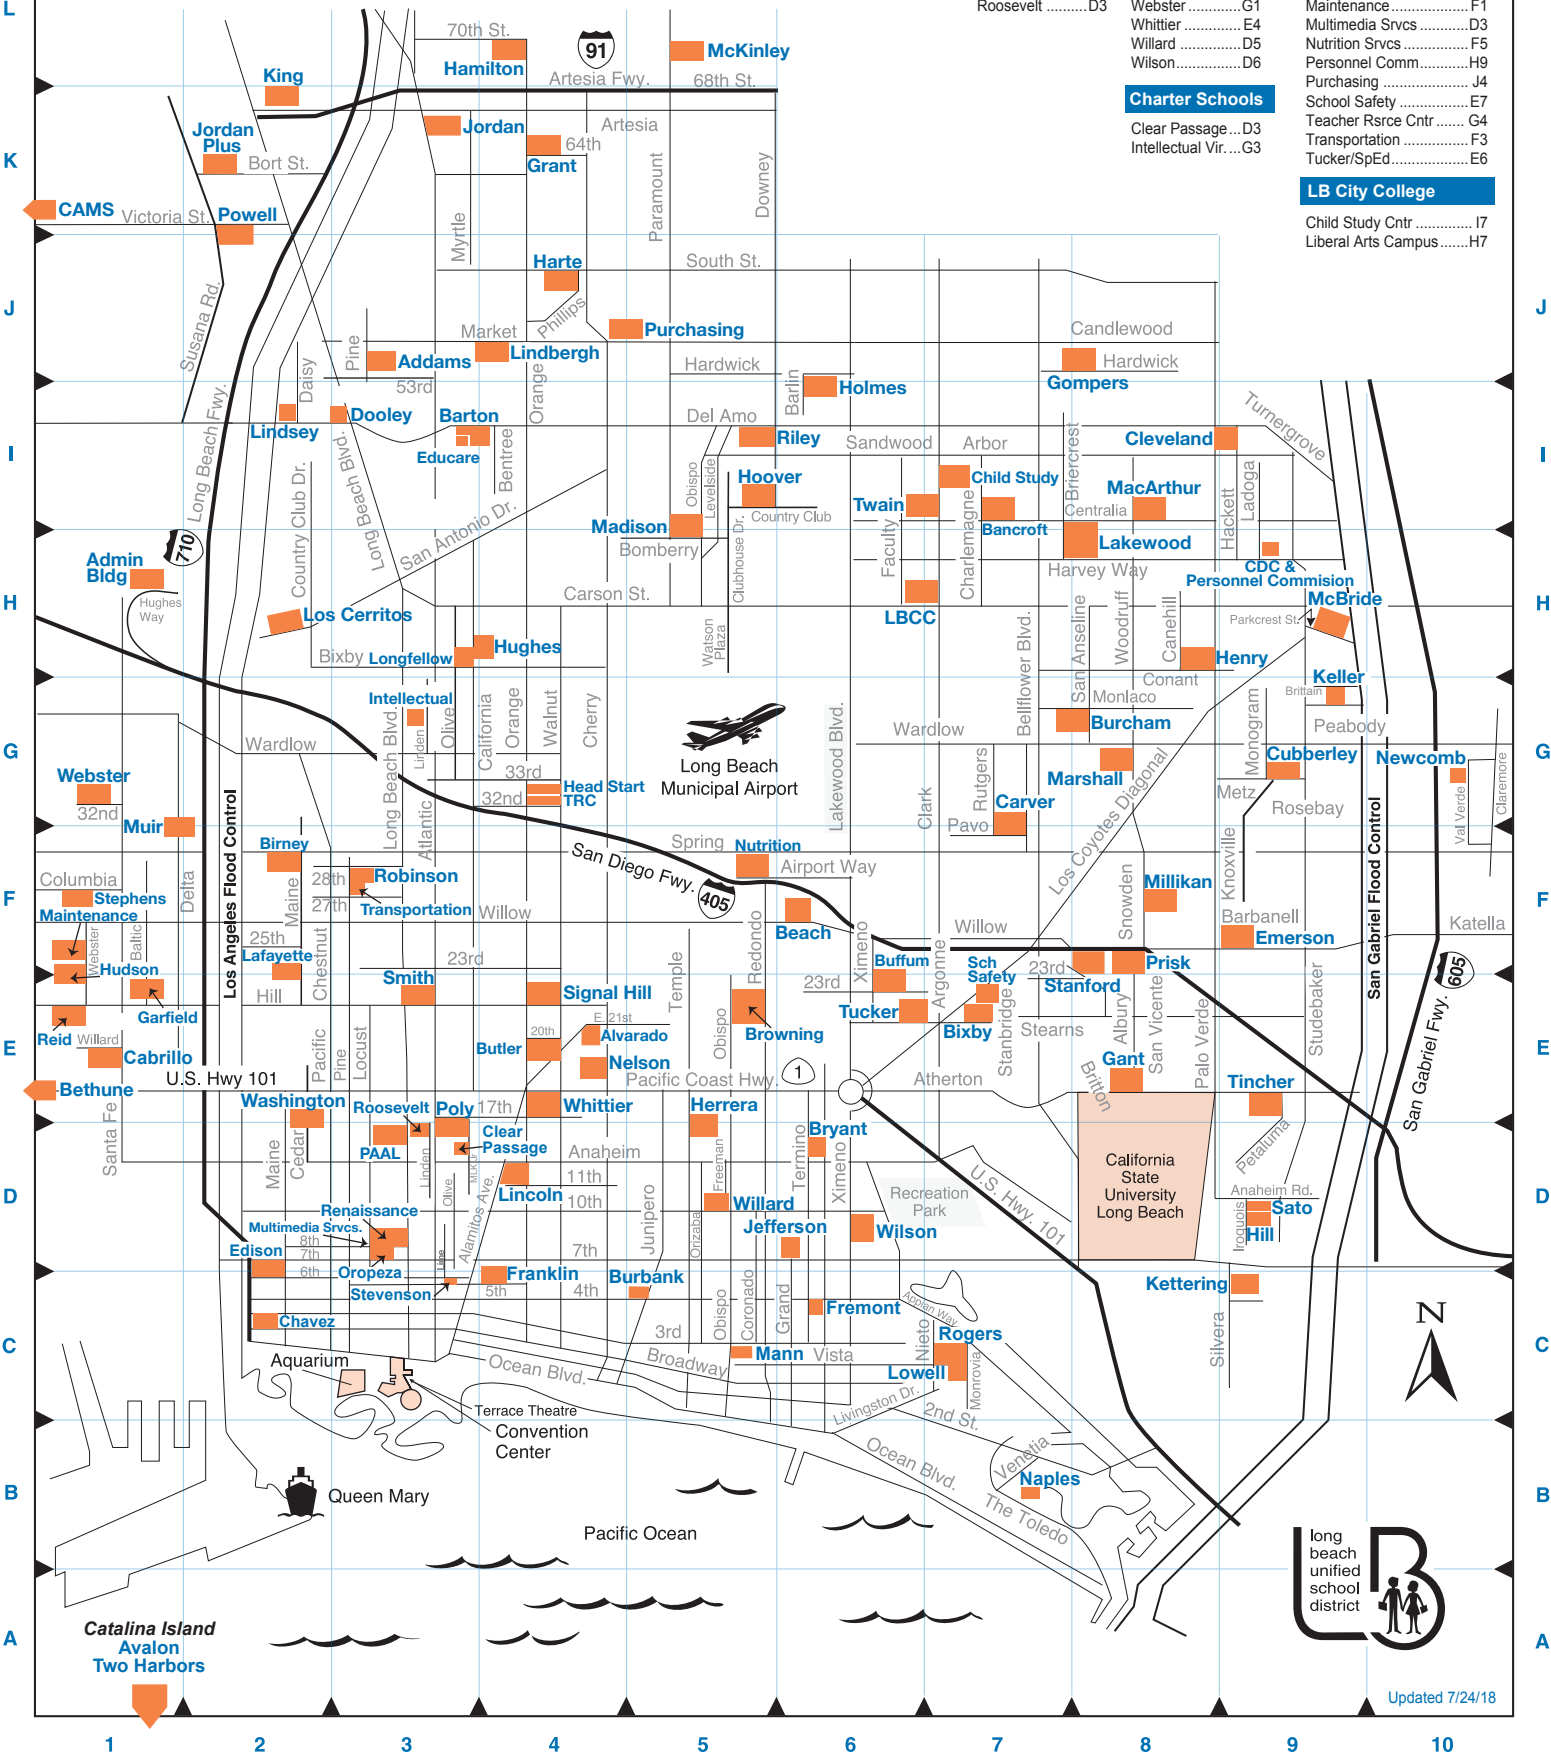

Charter Schools

Clear Passage...D3
Intellectual Vir...G3

LB City College

Child Study CntrI7
Liberal Arts CampusH7

LONG BEACH UNIFIED SCHOOL DISTRICT

ELEMENTARY SCHOOLS

ADDAMS (J3) 5320 Pine Ave., 90805.....	428-0202
ALVARADO (E4) 1900 E. 21st., Signal Hill, 90755.....	985-0019
AVALON (A1) P.O. Box 557, Avalon, Catalina Island, 90704.....	(310) 510-0790
BARTON (I3) 1100 E. Del Amo Blvd., 90807.....	428-0555
BETHUNE (E1) 2101 San Gabriel Ave., 90810.....	435-2050
BIRNEY (F2) 710 W. Spring St., 90806.....	427-8512
BIXBY (E7) 5251 E. Stearns St., 90815.....	498-3794
BRYANT (D6) 4101 E. Fountain St., 90804.....	498-3802
BURBANK (C5) 501 Junipero Ave., 90814.....	439-0997
BURCHAM (G8) 5610 Monlaco Rd., 90808.....	420-2685
CARVER (G7) 5335 E. Pavo St., 90808.....	420-2697
CHAVEZ (C2) 730 W. 3rd St., 90802.....	590-0904
CLEVELAND (I9) 4760 Hackett, Lkwd. 90713.....	420-7552
DOOLEY (I3) 5075 Long Beach Blvd., 90805.....	428-7274
EDISON (D2) 625 Maine Ave., 90802.....	590-8481
EMERSON (F9) 2625 Josie Ave., 90815.....	420-2631
FREMONT (C6) 4000 E. 4th St., 90814.....	439-6873
GANT (E8) 1854 Britton Dr., 90815.....	430-3384
GARFIELD (E1) 2240 Baltic Ave., 90810.....	424-8167
GRANT (K4) 1225 E. 64th St., 90805.....	428-4616
HARTE (J4) 1671 E. Phillips St., 90805.....	428-0333
HENRY (H8) 3720 Canehill Ave., 90808.....	421-3754
HERRERA (D5) 1620 Temple Ave., 90804.....	494-5101
HOLMES (I6) 5020 Barlin, Lkwd. 90712.....	633-4427
KETTERING (C9) 550 Silvera Ave., 90803.....	598-9486
KING (K2) 145 E. Artesia Blvd., 90805.....	428-1232
LAFAYETTE (F2) 2445 Chestnut Ave., 90806.....	426-7075
LINCOLN (D4) 1175 E. 11th St., 90813.....	599-5005
LONGFELLOW (H3) 3800 Olive Ave., 90807.....	595-0308
LOS CERRITOS (H2) 515 W. San Antonio Dr., 90807.....	595-6337
LOWELL (C7) 5201 E. Broadway, 90803.....	433-6757
MacARTHUR (I8) 6011 Centralia, Lkwd. 90713.....	420-3588
MADISON (I5) 2801 Bomberry, Lkwd. 90712.....	420-7731
MANN (C5) 257 Coronado Ave., 90803.....	439-6897
McKINLEY (L5) 6822 Paramount Blvd., 90805.....	630-6200
NAPLES (B7) 5537 The Toledo, 90803.....	433-0489
OROPEZA (D3) 700 Locust Ave., 90813.....	436-4420