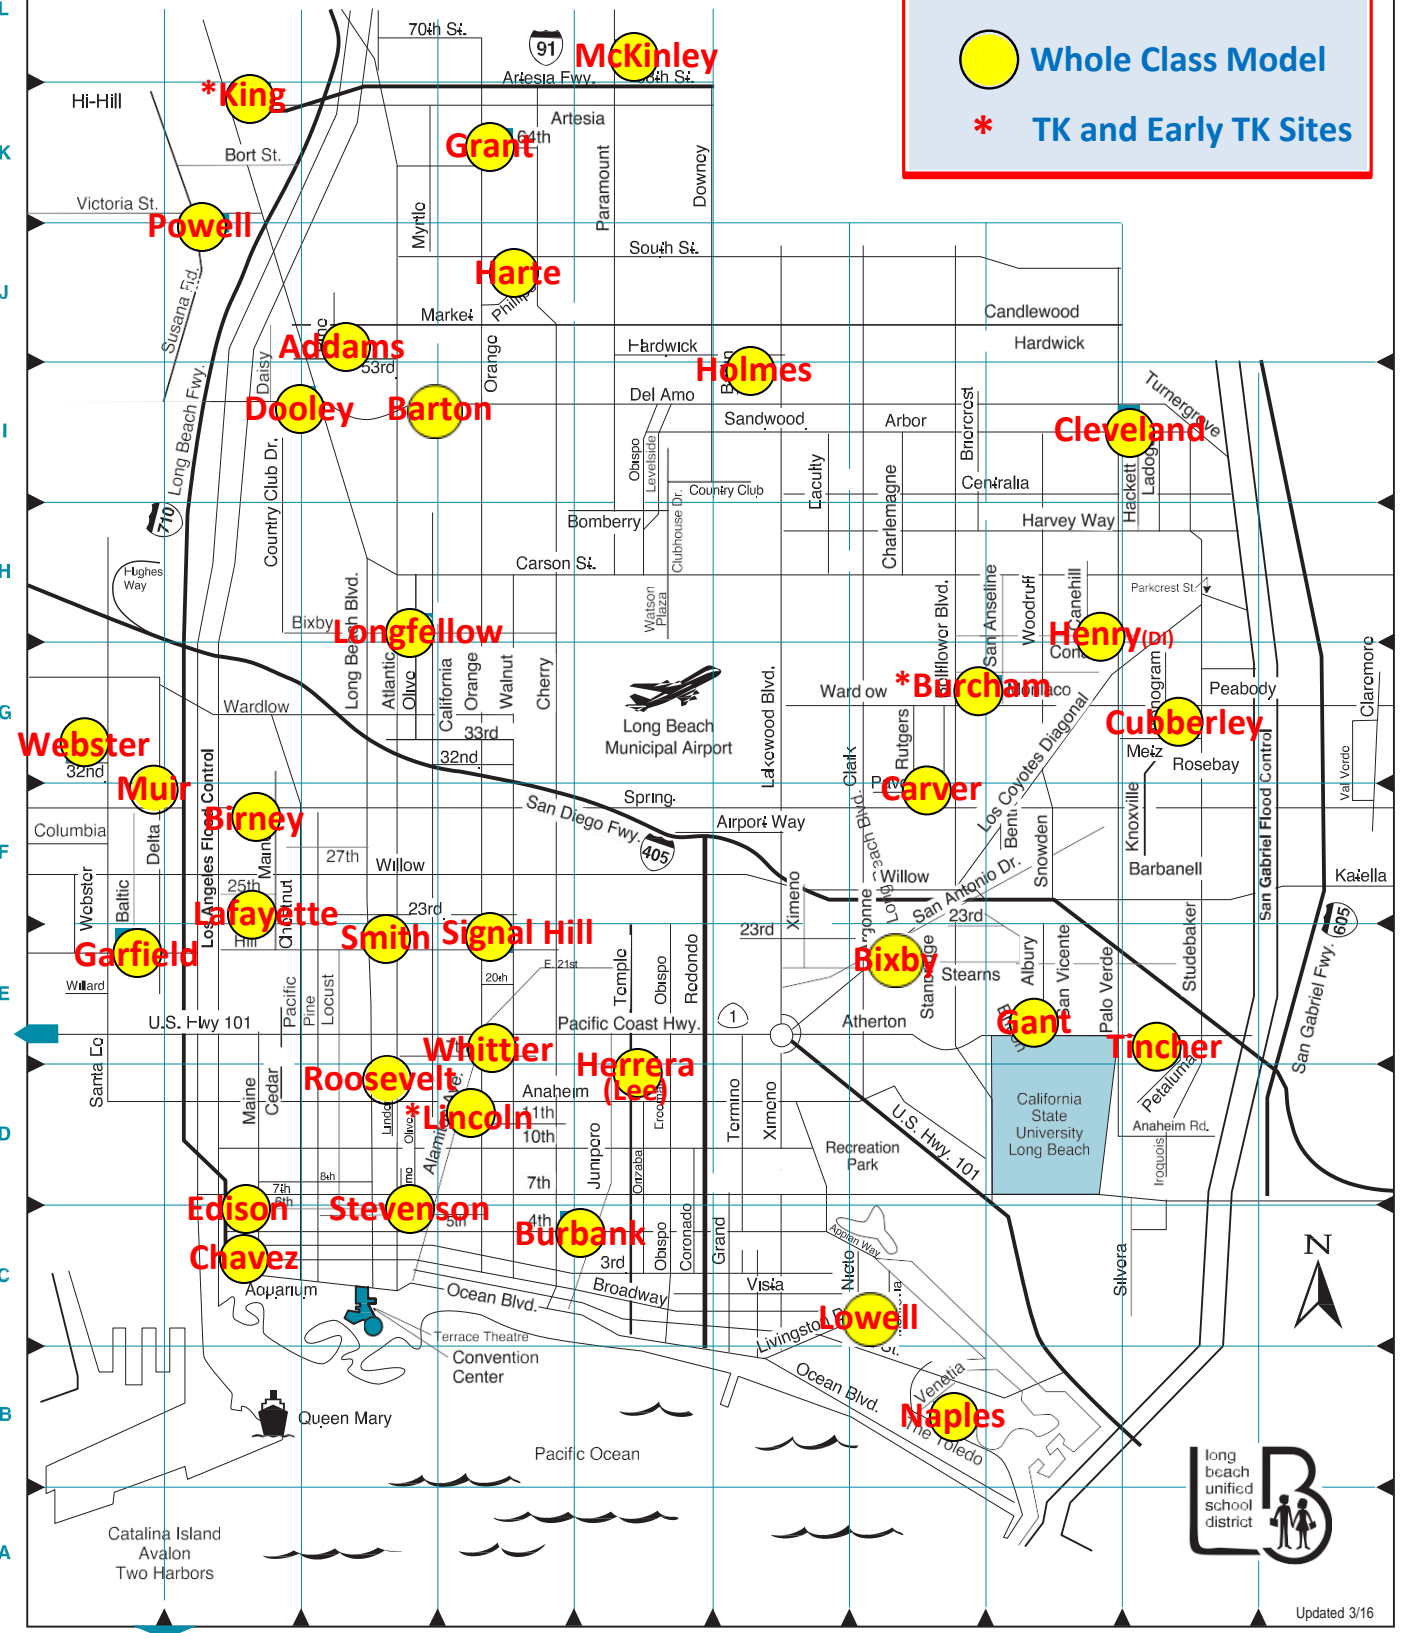

## TRANSITIONAL KINDERGARTEN 2017-2018

●

Whole Class Model

\*

TK and Early TK Sites

## ELEMENTARY SCHOOLS

ADDAMS (J3) 5320 Pine Ave., 90805.....	428-0202
BARTON (I3) 1100 E. Del Amo Blvd., 90807 .....	428-0555
BIRNEY (F2) 710 W. Spring St., 90806 .....	427-8512
BIXBY (E7) 5251 E. Stearns St., 90815.....	498-3794
BURBANK (C5) 501 Junipero Ave., 90814 .....	439-0997
*BURCHAM (TK and a Site) (G8) 5610 Monlaco Rd., 90808.....	420-2685
CARVER (G7) 5335 E. Pavo St., 90808 .....	420-2697
CHAVEZ (C2) 730 W. 3rd St., 90802 .....	590-0904
CLEVELAND (I9) 4760 Hackett, Lkwd. 90713 .....	420-7552
DOOLEY (I3) 5075 Long Beach Blvd., 90805.....	428-7274
EDISON (D2) 625 Maine Ave., 90802 .....	590-8481
GANT (E8) 1854 Britton Dr., 90815 .....	430-3384
GARFIELD (E1) 2240 Baltic Ave., 90810 .....	424-8167
GRANT (K4) 1225 E. 64th St., 90805 .....	428-4616
HARTE (J4) 1671 E. Phillips St., 90805.....	428-0333
HENRY (Dual Immersion) (H8) 3720 Canehill Ave., 90808 .....	421-3754
HERRERA (LEE) (D5) 1620 Temple Ave., 90804 .....	494-5101
HOLMES (I6) 5020 Barlin, Lkwd. 90712 .....	633-4427

*KING (TK and a TK Site) (K2) 145 E. Artesia Blvd., 90805.....	428-1232
LAFAYETTE (F2) 2445 Chestnut Ave., 90806.....	426-7075
*LINCOLN (TK and a Site) (D4) 1175 E. 11th St., 90813.....	494-5101
LONGFELLOW (H3) 3800 Olive Ave., 90807 .....	595-0308
LOWELL (C7) 5201 E. Broadway, 90803 .....	433-6757
McKINLEY (L5) 6822 N. Paramount Blvd., 90805 .....	630-6200
NAPLES (B7) 5537 The Toledo, 90803 .....	433-0489
ROOSEVELT (D3) 1574 Linden Ave., 90813 .....	599-3418
SIGNAL HILL (E4) 2285 Walnut Ave., Signal Hill, 90755 ..	426-8170
SMITH (E3) 565 E. Hill St., 90806 .....	595-9466
STEVENSON (C3) 515 Lime Ave., 90802 .....	437-0407
WEBSTER (G1) 1755 W. 32nd Way, 90810 .....	595-6568
WHITTIER (E4) 1761 Walnut Ave., 90813 .....	599-6263